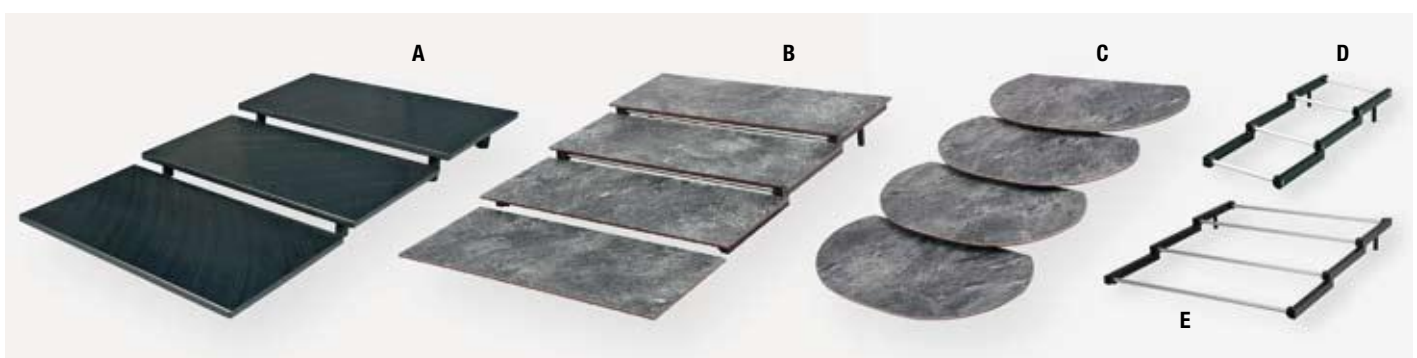

Quadro

154.208484.92

Anwendungs-Beispiel/Exemple de présentation
Mit Schalen-Set 124.401.17/Avec jeu de bacs d'étalage 124.401.17

Beschreibung/Description	Material/Matériel	Farbe/Couleur	Format/Dimension	Art.-Nr. /Réf.
Thekenstufe QUADRO/Escalier de présentation QUADRO	PE500	schwarz/noir	840x840x65mm	154.184.17
Thekenstufe QUADRO/Escalier de présentation QUADRO	Melaminharz/résine mélamine	Granitimitat/décor granite	840x840x65mm	154.208484.92
Schalen-Set/Jeu de bacs d'étalage	ABS	schwarz/noir	840x840xmm	124.401.17

Treppenstufen | Escaliers de présentation

Beschreibung/Description	Material/Matériel	Format/Dimension	schwarz/noir	Marmor/marbré
A Treppenstufe 1 breit / Escalier de présentation No. 1, large	PE500	42cmx28cm, 2,5cm	154.421.17	154.421.27
Treppenstufe 2 breit / Escalier de présentation No. 2, large	PE500	42cmx28cm, 4,5cm	154.422.17	154.422.27
Treppenstufe 3 breit / Escalier de présentation No. 3, large	PE500	42cmx28cm, 6,5cm	154.423.17	154.423.27
Treppenstufe 1 schmal / Escalier de présentation No. 1, étroit	PE500	42cmx21cm, 2,5cm	154.211.17	154.211.27
Treppenstufe 2 schmal / Escalier de présentation No. 2, étroit	PE500	42cmx21cm, 4,5cm	154.212.17	154.212.27
Treppenstufe 3 schmal / Escalier de présentation No. 3, étroit	PE500	42cmx21cm, 6,5cm	154.213.17	154.213.27
Treppenstufe 1 klein / Escalier de présentation No. 1, petit	PE500	28cmx21cm, 2,5cm	154.281.17	
Treppenstufe 2 klein / Escalier de présentation No. 2, petit	PE500	28cmx21cm, 4,5cm	154.282.17	
Treppenstufe 3 klein / Escalier de présentation No. 3, petit	PE500	28cmx21cm, 6,5cm	154.283.17	
Fixierleiste zu Treppe, 2 Stk. / Baguette de fixation pour escalier, 2 pièces	PE500	84 cm	154.42.98