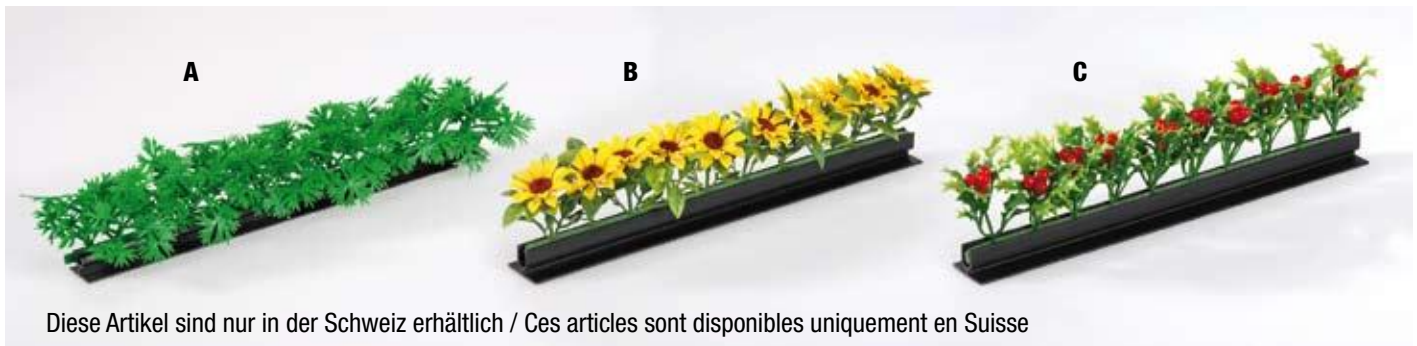

Theken-Dekorzubehör | Accessoires décoratifs pour vitrines

Beschreibung/Description	Art.-Nr./Réf.	VE/UE
A Petersilie, 12 Schienen schwarz à 25 cm/Persil, 12 socles noirs à 25 cm	130.21.17	1
B Sonnenblumen, 12 Schienen schwarz à 25 cm/Tournesols, 12 socles noirs à 25 cm	130.49.17	1
C Stechpalme, 12 Schienen schwarz à 25 cm/Houx, 12 socles noirs à 25 cm	130.10.17	1