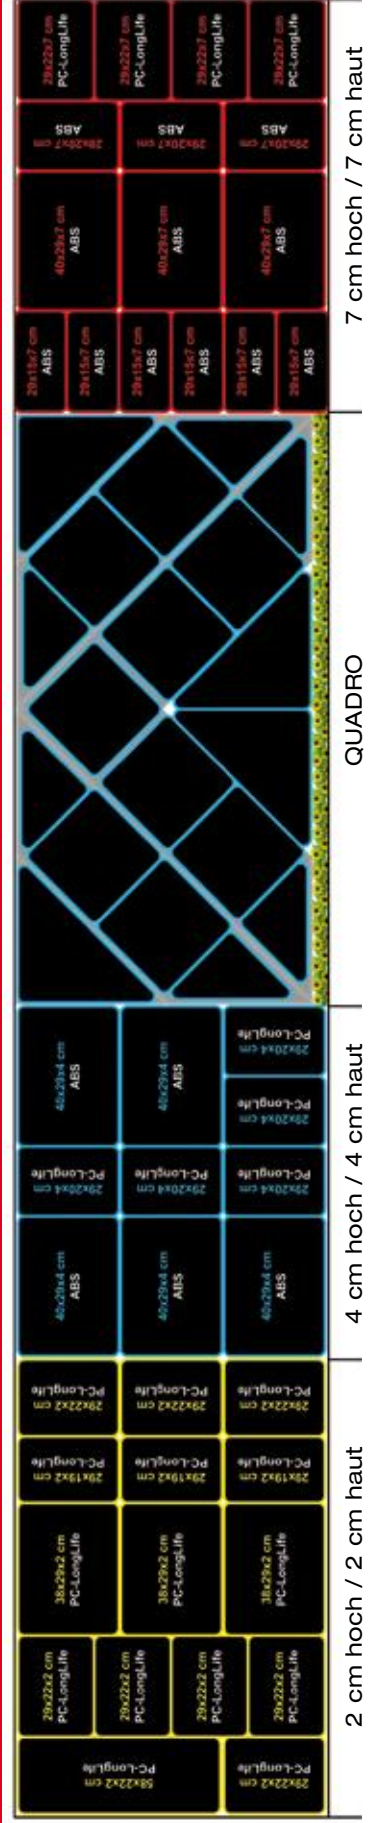

Theke 90 cm / Buffet 90 cm