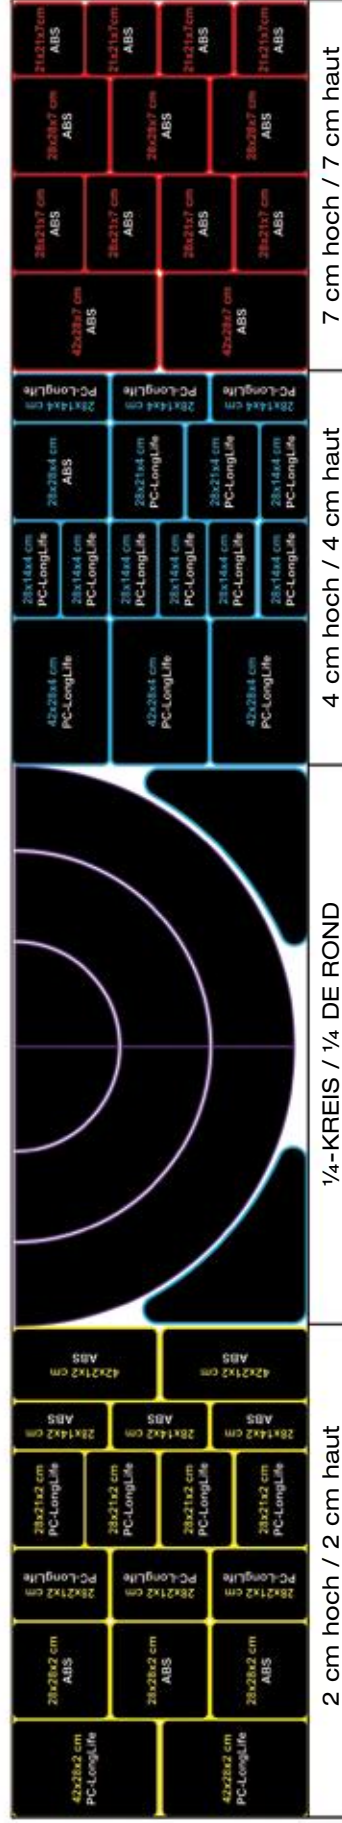

Theke 85 cm / Buffet 85 cm