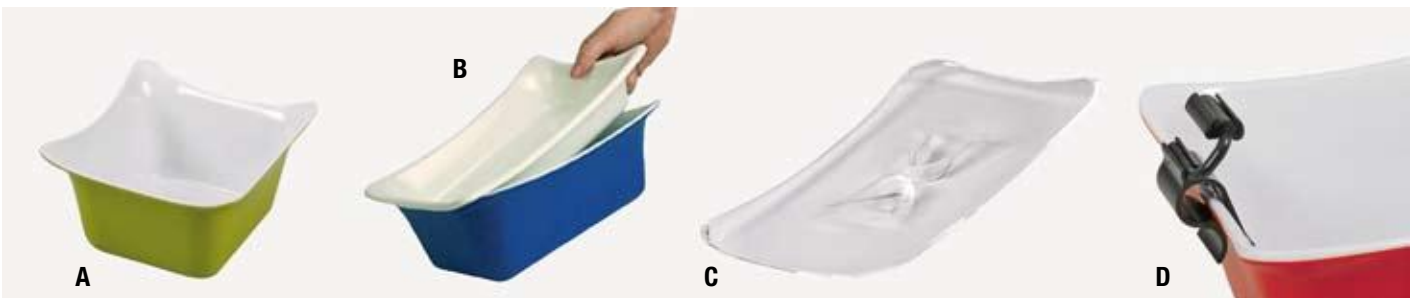

Porzellan Look Melamin – Serie: Fleur-Crock – Gastronom

Format Dimension	Melamin weiss/blanc	Melamin schwarz/noir	Melamin limegrün/vert citron	Melamin rot/rouge	Melamin blau/bleu	VE UE
A 176x162x100 mm-GN1/6 / 1.0l	130.3316.07	130.3316.17	130.3316.21	130.3316.30	130.3316.51	10
265x162x100 mm-GN1/4 / 1.5l	130.3314.07	130.3314.17	130.3314.21	130.3314.30	130.3314.51	10
325x265x100 mm-GN1/2 / 4.0l	130.3312.07	130.3312.17	130.3312.21	130.3312.30	130.3312.51	10
B 270x167x45 mm	130.4414.07	Einsatz zu GN1/4 / Insert pour GN1/4				

	Beschreibung/Description	SAN transparent	Nylon schwarz/noir
C	176x162x40 mm Deckel/Couvercle	130.3316.70	
	265x162x40 mm	130.3314.70	
	325x265x40 mm	130.3312.70	
D	20 mm Ticketklemme/Support étiquette		130.10020.17